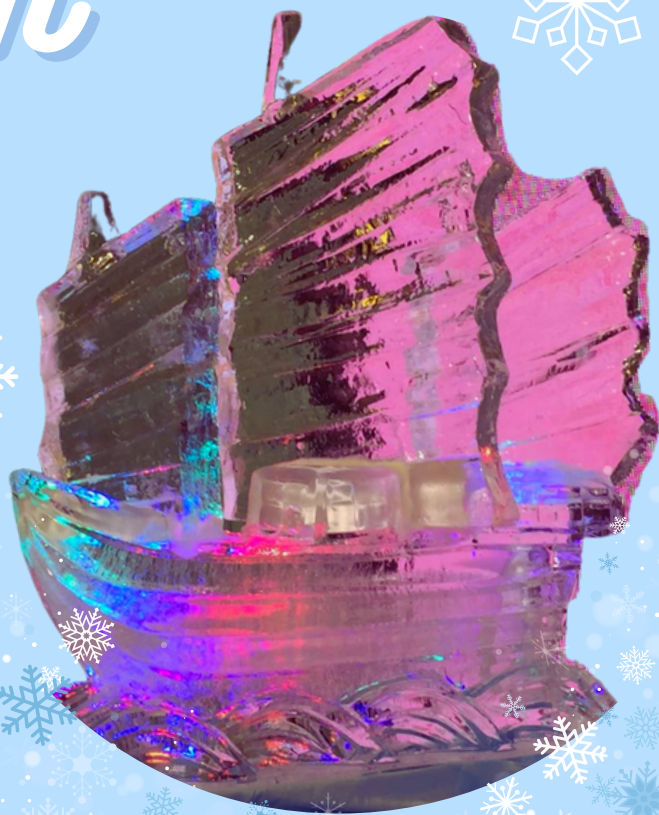

Introduction

本公司擁有多多年各類型冰雕製作經驗
包括私人宴會、酒吧及開幕等各種場合及活動

SHIU PONG HAS MANY YEARS OF EXPERIENCE IN MAKING VARIOUS TYPES OF ICE SCULPTURES, INCLUDING VARIOUS OCCASIONS SUCH AS PRIVATE BANQUETS, BARS AND OPENINGS

CONTACT:
TEL: 2340 0731
SPI@SHIUPONG.COM.HK